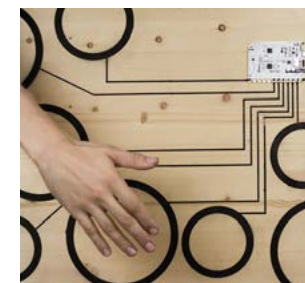

CORMONTREUIL

Médiathèque

La totalité des actions de Cormontreuil se trouve sur : www.cormontreuil.fr

WORKSHOP

10 OCT. 16H - 18H ÂGE +14

Atelier de création du panneau d'information interactif du festival. Venez participer à un workshop mêlant graphisme, électronique et communication en amont du festival !